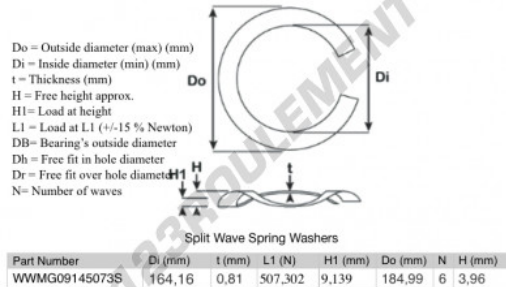

Rondelle ondulée fendue

SWSW-184.99-164.16-0.81-6-SS - SWSW-184.99-164.16-0.81-6-SS

<https://www.123roulement.be/accessoire/rondelle/rondelle-ondulee-fendue/sws-184.99-164.16-0.81-6-ss>

CARACTÉRISTIQUES PRODUIT

Marque	GEN
Diam. intérieur	164.16 mm
Epaisseur	0.81 mm
Matière	INOX
Conditionnement	1
Charge à L1	507.302 N
Charge en hauteur	9.139
Diamètre extérieur (max)	184.99 mm
Nombre d'ondes	6

contact@123roulement.be