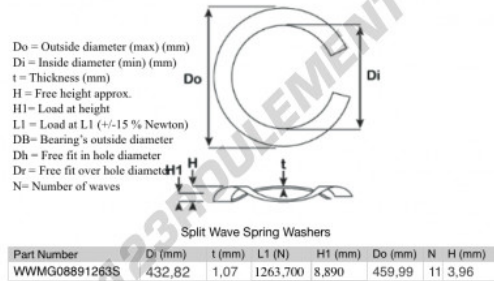

Rondelle ondulée fendue

SWSW-459.99-432.82-1.07-11-SS - SWSW-459.99-432.82-1.07-11-SS

<https://www.123roulement.be/accessoire/rondelle/rondelle-ondulee-fendue/sws-459.99-432.82-1.07-11-ss>

CARACTÉRISTIQUES PRODUIT

Marque	GEN
Diam. intérieur	432.82 mm
Epaisseur	1.07 mm
Matière	INOX
Conditionnement	1
Charge à L1	1263.7 N
Charge en hauteur	8.89
Diamètre extérieur (max)	459.99 mm
Nombre d'ondes	11

contact@123roulement.be