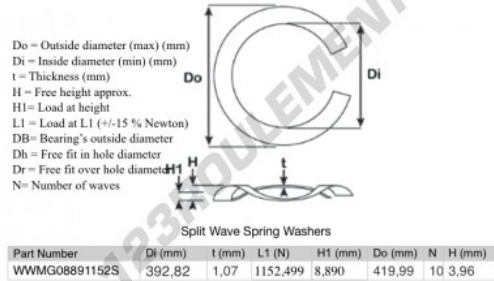

Rondelle ondulée fendue

SWSW-419.99-392.82-1.07-10-SS - SWSW-419.99-392.82-1.07-10-SS

<https://www.123roulement.be/accessoire/rondelle/rondelle-ondulee-fendue/sws-419.99-392.82-1.07-10-ss>

CARACTÉRISTIQUES PRODUIT

Marque	GEN
Diam. intérieur	392.82 mm
Epaisseur	1.07 mm
Matière	INOX
Conditionnement	1
Charge à L1	1152.499 N
Charge en hauteur	8.89
Diamètre extérieur (max)	419.99 mm
Nombre d'ondes	10

contact@123roulement.be