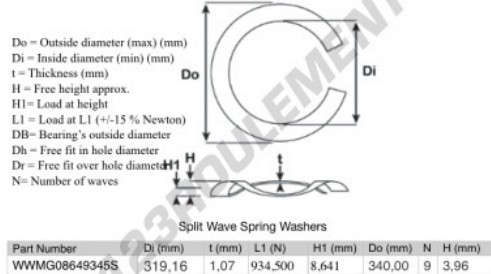

Rondelle ondulée fendue

SWSW-340-319.16-1.07-9-SS - SWSW-340-319.16-1.07-9-SS

<https://www.123roulement.be/accessoire/rondelle/rondelle-ondulee-fendue/sws-340-319.16-1.07-9-ss>

CARACTÉRISTIQUES PRODUIT

Marque	GEN
Diam. intérieur	319.16 mm
Diam. intérieur	12.565" inch
Épaisseur	1.07 mm
Épaisseur	0.042" inch
Matière	INOX
Conditionnement	1
Charge à L1	934.5 N
Charge en hauteur	8.641
Diamètre extérieur (max)	340 mm
Diamètre extérieur (max)	13.386" inch
Nombre d'ondes	9