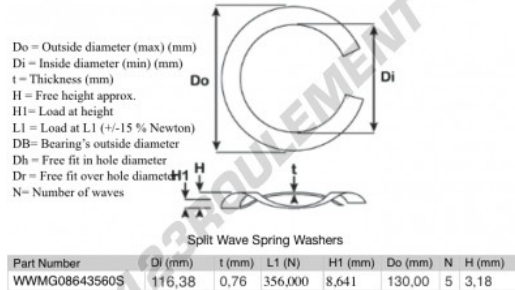

## Rondelle ondulée fendue

**SWSW-130-116.38-0.76-5-SS - SWSW-130-116.38-0.76-5-SS**

<https://www.123roulement.be/accessoire/rondelle/rondelle-ondulee-fendue/sws-130-116.38-0.76-5-ss>

## CARACTÉRISTIQUES PRODUIT

Marque	GEN
Diam. intérieur	116.38 mm
Diam. intérieur	4.582" inch
Épaisseur	0.76 mm
Épaisseur	0.03" inch
Matière	INOX
Conditionnement	1
Charge à L1	356 N
Charge en hauteur	8.641
Diamètre extérieur (max)	130 mm
Diamètre extérieur (max)	5.118" inch
Nombre d'ondes	5