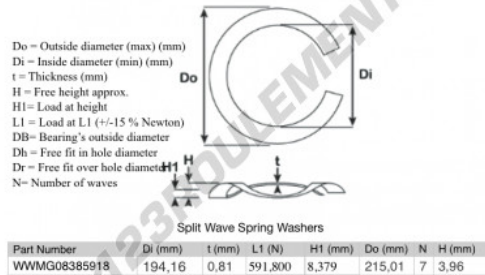

Rondelle ondulée fendue

SWSW-215.01-194.16-0.81-7 - SWSW-215.01-194.16-0.81-7

<https://www.123roulement.be/accessoire/rondelle/rondelle-ondulee-fendue/sws-215.01-194.16-0.81-7>

CARACTÉRISTIQUES PRODUIT

Marque	GEN
Diam. intérieur	194.16 mm
Epaisseur	0.81 mm
Matière	ACIER
Conditionnement	1
Charge à L1	591.8 N
Charge en hauteur	8.379
Diamètre extérieur (max)	215.01 mm
Nombre d'ondes	7