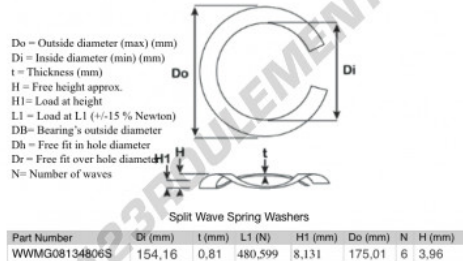

Rondelle ondulée fendue

SWSW-175.01-154.16-0.81-6-SS - SWSW-175.01-154.16-0.81-6-SS

<https://www.123roulement.be/accessoire/rondelle/rondelle-ondulee-fendue/sws-175.01-154.16-0.81-6-ss>

CARACTÉRISTIQUES PRODUIT

Marque	GEN
Diam. intérieur	154.16 mm
Epaisseur	0.81 mm
Matière	INOX
Conditionnement	1
Charge à L1	480.599 N
Charge en hauteur	8.131
Diamètre extérieur (max)	175.01 mm
Nombre d'ondes	6

contact@123roulement.be