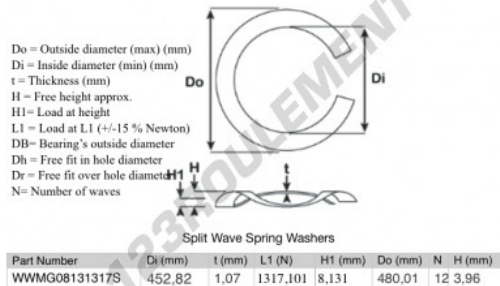

Rondelle ondulée fendue

SWSW-480.01-452.82-1.07-12-SS - SWSW-480.01-452.82-1.07-12-SS

<https://www.123roulement.be/accessoire/rondelle/rondelle-ondulee-fendue/sws-480.01-452.82-1.07-12-ss>

CARACTÉRISTIQUES PRODUIT

Marque	GEN
Diam. intérieur	452.82 mm
Epaisseur	1.07 mm
Matière	INOX
Conditionnement	1
Charge à L1	1317.101 N
Charge en hauteur	8.131
Diamètre extérieur (max)	480.01 mm
Nombre d'ondes	12

contact@123roulement.be