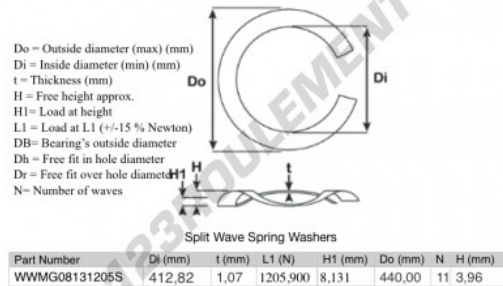

## Rondelle ondulée fendue

**SWSW-440-412.28-1.07-11-SS - SWSW-440-412.28-1.07-11-SS**

<https://www.123roulement.be/accessoire/rondelle/rondelle-ondulee-fendue/sws-440-412.28-1.07-11-ss>

## CARACTÉRISTIQUES PRODUIT

Marque	GEN
Diam. intérieur	412.28 mm
Epaisseur	1.07 mm
Matière	INOX
Conditionnement	1
Charge à L1	1205.9 N
Charge en hauteur	8.131
Diamètre extérieur (max)	440 mm
Nombre d'ondes	11