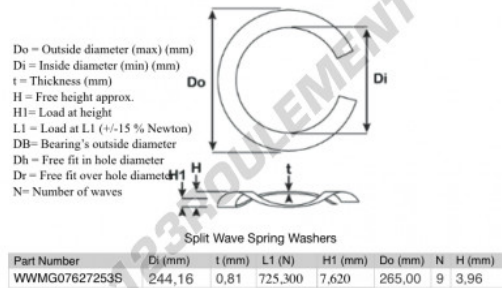

## Rondelle ondulée fendue

**SWSW-265-244.16-0.81-9-SS - SWSW-265-244.16-0.81-9-SS**

<https://www.123roulement.be/accessoire/rondelle/rondelle-ondulee-fendue/sws-265-244.16-0.81-9-ss>

## CARACTÉRISTIQUES PRODUIT

Marque	GEN
Diam. intérieur	244.16 mm
Diam. intérieur	9.613" inch
Epaisseur	0.81 mm
Epaisseur	0.032" inch
Matière	INOX
Conditionnement	1
Charge à L1	725.3 N
Charge en hauteur	7.62
Diamètre extérieur (max)	265 mm
Diamètre extérieur (max)	10.433" inch
Nombre d'ondes	9