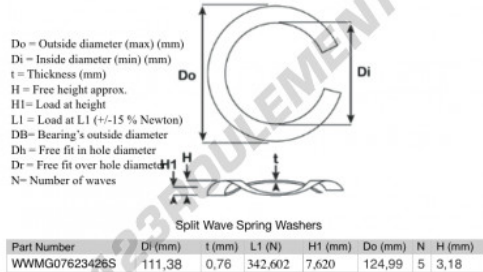

Rondelle ondulée fendue

SWSW-124.99-111.38-0.76-5-SS - SWSW-124.99-111.38-0.76-5-SS

<https://www.123roulement.be/accessoire/rondelle/rondelle-ondulee-fendue/sws-124.99-111.38-0.76-5-ss>

CARACTÉRISTIQUES PRODUIT

Marque	GEN
Diam. intérieur	111.38 mm
Epaisseur	0.76 mm
Matière	INOX
Conditionnement	1
Charge à L1	342.602 N
Charge en hauteur	7.62
Diamètre extérieur (max)	124.99 mm
Nombre d'ondes	5

contact@123roulement.be