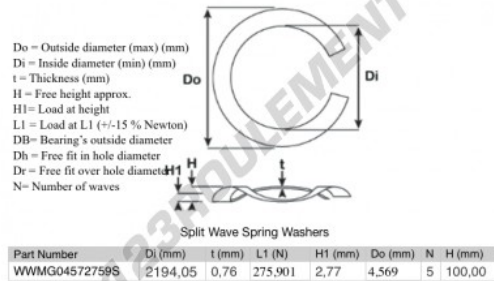

Rondelle ondulée fendue

SWSW-100-86.38-0.76-5-SS - SWSW-100-86.38-0.76-5-SS

<https://www.123roulement.be/accessoire/rondelle/rondelle-ondulee-fendue/swsw-100-86.38-0.76-5-ss>

CARACTÉRISTIQUES PRODUIT

Marque	GEN
Diam. intérieur	86.38 mm
Epaisseur	0.76 mm
Matière	INOX
Conditionnement	1
Charge à L1	275.901 N
Charge en hauteur	4.569
Diamètre extérieur (max)	100 mm
Nombre d'ondes	5