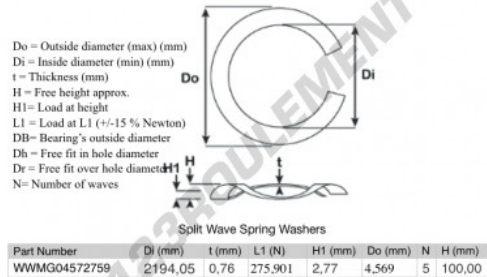

Rondelle ondulée fendue SWSW-100-86.38-0.76-5 - SWSW-100-86.38-0.76-5

<https://www.123roulement.be/accessoire/rondelle/rondelle-ondulee-fendue/sws-100-86.38-0.76-5>

CARACTÉRISTIQUES PRODUIT

Marque	GEN
Diam. intérieur	86.38 mm
Diam. intérieur	3.401" inch
Epaisseur	0.76 mm
Epaisseur	0.03" inch
Matière	ACIER
Conditionnement	1
Charge à L1	275.901 N
Charge en hauteur	4.569
Diamètre extérieur (max)	100 mm
Diamètre extérieur (max)	3.937" inch
Nombre d'ondes	5