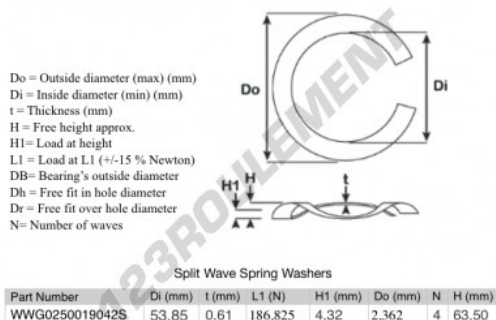

Rondelle ondulée fendue

SWSW-2.362-53.85-0.61-4-SS - SWSW-2.362-53.85-0.61-4-SS

<https://www.123roulement.be/accessoire/rondelle/rondelle-ondulee-fendue/sws-2.362-53.85-0.61-4-ss>

CARACTÉRISTIQUES PRODUIT

Marque	GEN
Diam. intérieur	53.85 mm
Epaisseur	0.61 mm
Matière	INOX
Conditionnement	1
Charge à L1	186.825 N
Charge en hauteur	4.32
Diamètre extérieur (max)	2.362 mm
Nombre d'ondes	4

contact@123roulement.be