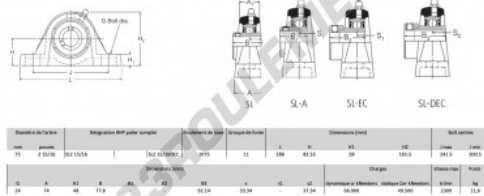

Palier - 2 fixations SL2-15-16-RHP - SL2-15-16-RHP

<https://www.123roulement.be/roulement-palier/paliers/palier-fonte-2/sl2-15-16-rhp>

CARACTÉRISTIQUES PRODUIT

Marque	RHP
N° Ean13	3616060609014
Diamètre de l'arbre	75 mm
Nb de fixation	2
Serrage	vis de blocage
Entraxe de fixation	200.5 mm
Vitesse limite	2300 rpm
Matière	fonte
Poids	11600 g
Charge dynamique	66 kN
Charge statique	49.5 kN
Conditionnement	1