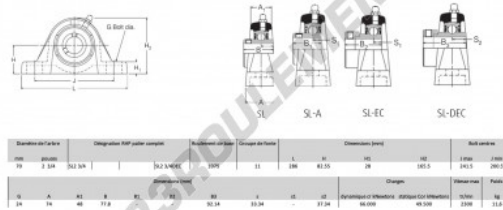

## Palier - 2 fixations SL2-3-7-RHP - SL2-3-7-RHP

<https://www.123roulement.be/roulement-palier/paliers/palier-fonte-2/sl2-3-7-rhp>

### CARACTÉRISTIQUES PRODUIT

Marque	RHP
N° Ean13	3616060608994
Diamètre de l'arbre	70 mm
Nb de fixation	2
Serrage	vis de blocage
Entraxe de fixation	200.5 mm
Vitesse limite	2300 rpm
Matière	fonte
Poids	11600 g
Charge dynamique	66 kN
Charge statique	49.5 kN
Conditionnement	1