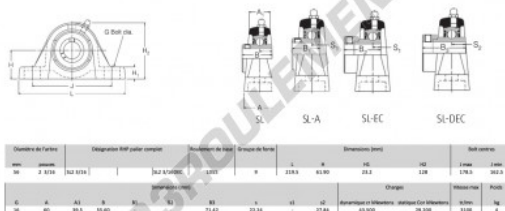

Palier - 2 fixations SL2-3-16-RHP - SL2-3-16-RHP

<https://www.123roulement.be/roulement-palier/paliers/palier-fonte-2/sl2-3-16-rhp>

CARACTÉRISTIQUES PRODUIT

Marque	RHP
N° Ean13	3616060608871
Diamètre de l'arbre	56 mm
Nb de fixation	2
Serrage	vis de blocage
Entraxe de fixation	162.5 mm
Vitesse limite	3100 rpm
Matière	fonte
Poids	4000 g
Charge dynamique	43.5 kN
Charge statique	29.2 kN
Conditionnement	1