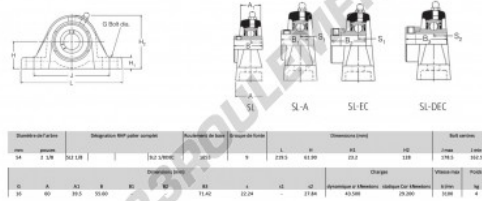

Palier - 2 fixations SL2-1-8-RHP - SL2-1-8-RHP

<https://www.123roulement.be/roulement-palier/paliers/palier-fonte-2/sl2-1-8-rhp>

CARACTÉRISTIQUES PRODUIT

Marque	RHP
N° Ean13	3616060608864
Diamètre de l'arbre	54 mm
Nb de fixation	2
Serrage	vis de blocage
Entraxe de fixation	162.5 mm
Vitesse limite	3100 rpm
Matière	fonte
Poids	4000 g
Charge dynamique	43.5 kN
Charge statique	29.2 kN
Conditionnement	1