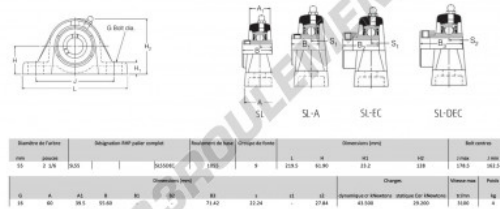

Palier - 2 fixations SL55-RHP - SL55-RHP

<https://www.123roulement.be/roulement-palier/paliers/palier-fonte-2/sl55-rhp>

CARACTÉRISTIQUES PRODUIT

Marque	RHP
N° Ean13	747023032792
Diamètre de l'arbre	55 mm
Nb de fixation	2
Serrage	vis de blocage
Entraxe de fixation	162.5 mm
Vitesse limite	3100 rpm
Matière	fonte
Poids	4000 g
Charge dynamique	43.5 kN
Charge statique	29.2 kN
Conditionnement	1