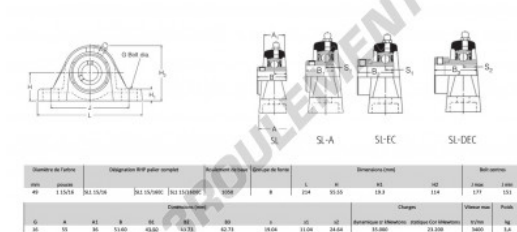

Palier - 2 fixations SL1-15-16-RHP - SL1-15-16-RHP

<https://www.123roulement.be/roulement-palier/paliers/palier-fonte-2/sl1-15-16-rhp>

CARACTÉRISTIQUES PRODUIT

Marque	RHP
N° Ean13	3616060608826
Diamètre de l'arbre	49 mm
Diamètre de l'arbre	1.929" inch
Nb de fixation	2
Serrage	vis de blocage
Entraxe de fixation	151 mm
Entraxe de fixation	5.945" inch
Vitesse limite	3400 rpm
Matière	fonte
Poids	3400 g
Charge dynamique	35 kN
Charge statique	23.2 kN
Conditionnement	1