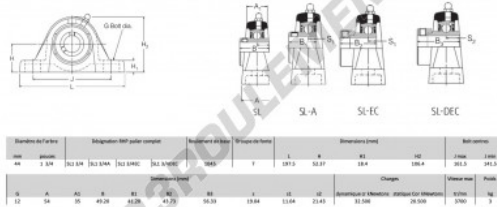

Palier - 2 fixations SL1-3-4-RHP - SL1-3-4-RHP

<https://www.123roulement.be/roulement-palier/paliers/palier-fonte-2/sl1-3-4-rhp>

CARACTÉRISTIQUES PRODUIT

Marque	RHP
N° Ean13	3616060608796
Diamètre de l'arbre	44 mm
Nb de fixation	2
Serrage	vis de blocage
Entraxe de fixation	141.5 mm
Vitesse limite	3700 rpm
Matière	fonte
Poids	3000 g
Charge dynamique	32.5 kN
Charge statique	19.9 kN
Conditionnement	1