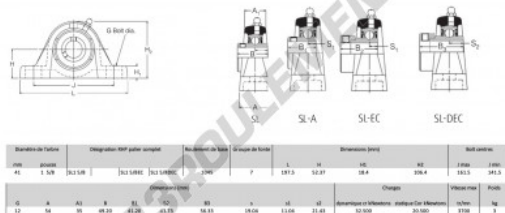

## Palier - 2 fixations SL1-5-8-RHP - SL1-5-8-RHP

<https://www.123roulement.be/roulement-palier/paliers/palier-fonte-2/sl1-5-8-rhp>

### CARACTÉRISTIQUES PRODUIT

Marque	RHP
N° Ean13	3616060608772
Diamètre de l'arbre	41 mm
Diamètre de l'arbre	1.614" inch
Nb de fixation	2
Serrage	vis de blocage
Entraxe de fixation	141.5 mm
Entraxe de fixation	5.571" inch
Vitesse limite	3700 rpm
Matière	fonte
Poids	3000 g
Charge dynamique	32.5 kN
Charge statique	19.9 kN
Conditionnement	1