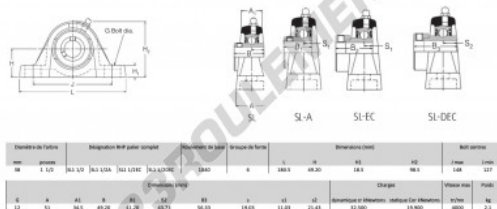

## Palier - 2 fixations SL1-1-2-RHP - SL1-1-2-RHP

<https://www.123roulement.be/roulement-palier/paliers/palier-fonte-2/sl1-1-2-rhp>

### CARACTÉRISTIQUES PRODUIT

Marque	RHP
N° Ean13	3616060608758
Diamètre de l'arbre	38 mm
Diamètre de l'arbre	1.496" inch
Nb de fixation	2
Serrage	vis de blocage
Entraxe de fixation	148 mm
Entraxe de fixation	5.827" inch
Vitesse limite	4000 rpm
Matière	fonte
Poids	2100 g
Charge dynamique	32.5 kN
Charge statique	19.9 kN
Conditionnement	1