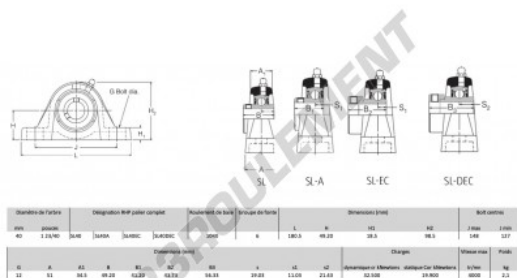

Palier - 2 fixations SL40-RHP - SL40-RHP

<https://www.123roulement.be/roulement-palier/paliers/palier-fonte-2/sl40-rhp>

CARACTÉRISTIQUES PRODUIT

Marque	RHP
N° Ean13	3616060608741
Diamètre de l'arbre	40 mm
Nb de fixation	2
Serrage	vis de blocage
Entraxe de fixation	127 mm
Vitesse limite	4000 rpm
Matière	fonte
Poids	2100 g
Charge dynamique	32.5 kN
Charge statique	19.9 kN
Conditionnement	1