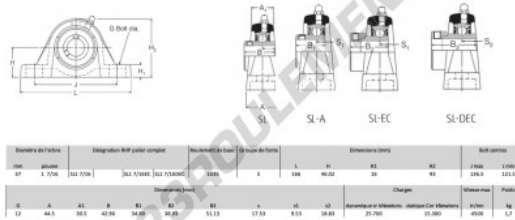

Palier - 2 fixations SL1-7-16-RHP - SL1-7-16-RHP

<https://www.123roulement.be/roulement-palier/paliers/palier-fonte-2/sl1-7-16-rhp>

CARACTÉRISTIQUES PRODUIT

Marque	RHP
N° Ean13	3616060608734
Diamètre de l'arbre	37 mm
Diamètre de l'arbre	1.457" inch
Nb de fixation	2
Serrage	vis de blocage
Entraxe de fixation	121.5 mm
Entraxe de fixation	4.783" inch
Vitesse limite	4500 rpm
Matière	fonte
Poids	1700 g
Charge dynamique	25.7 kN
Charge statique	15.3 kN
Conditionnement	1