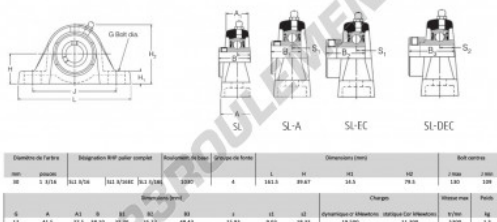

Palier - 2 fixations SL1-3-16-RHP - SL1-3-16-RHP

<https://www.123roulement.be/roulement-palier/paliers/palier-fonte-2/sl1-3-16-rhp>

CARACTÉRISTIQUES PRODUIT

Marque	RHP
N° Ean13	3616060608680
Diamètre de l'arbre	30 mm
Nb de fixation	2
Serrage	vis de blocage
Entraxe de fixation	109 mm
Vitesse limite	5300 rpm
Matière	fonte
Poids	1300 g
Charge dynamique	19.5 kN
Charge statique	11.3 kN
Conditionnement	1