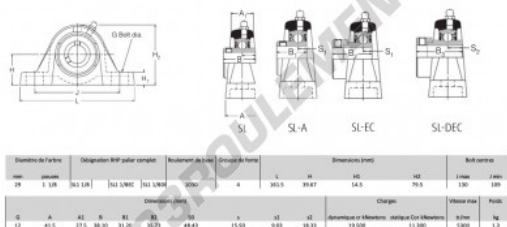

Palier - 2 fixations SL1-1-8-RHP - SL1-1-8-RHP

<https://www.123roulement.be/roulement-palier/paliers/palier-fonte-2/sl1-1-8-rhp>

CARACTÉRISTIQUES PRODUIT

Marque	RHP
N° Ean13	3616060608673
Diamètre de l'arbre	29 mm
Nb de fixation	2
Serrage	vis de blocage
Entraxe de fixation	109 mm
Vitesse limite	5300 rpm
Matière	fonte
Poids	1300 g
Charge dynamique	19.5 kN
Charge statique	11.3 kN
Conditionnement	1