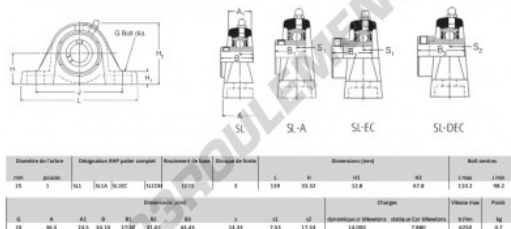

Palier - 2 fixations SL1-RHP - SL1-RHP

<https://www.123roulement.be/roulement-palier/paliers/palier-fonte-2/sl1-rhp>

CARACTÉRISTIQUES PRODUIT

Marque	RHP
N° Ean13	3616060608659
Diamètre de l'arbre	25 mm
Nb de fixation	2
Serrage	vis de blocage
Entraxe de fixation	98.2 mm
Vitesse limite	6250 rpm
Matière	fonte
Poids	700 g
Charge dynamique	14 kN
Charge statique	7.88 kN
Conditionnement	1