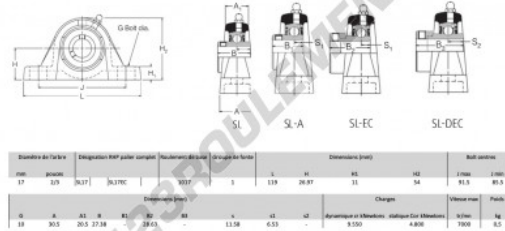

Palier - 2 fixations SL17-RHP - SL17-RHP

<https://www.123roulement.be/roulement-palier/paliers/palier-fonte-2/sl17-rhp>

CARACTÉRISTIQUES PRODUIT

Marque	RHP
N° Ean13	3616060608574
Diamètre de l'arbre	17 mm
Nb de fixation	2
Serrage	vis de blocage
Entraxe de fixation	85.5 mm
Vitesse limite	7000 rpm
Matière	fonte
Poids	500 g
Charge dynamique	9.55 kN
Charge statique	4.8 kN
Conditionnement	1