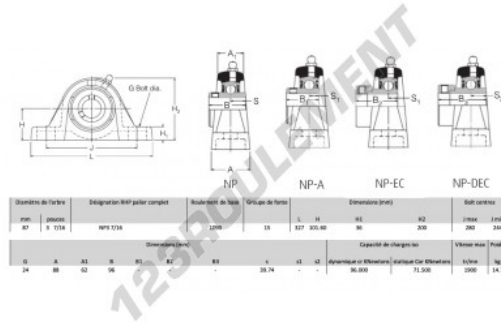

Palier - 2 fixations
NP3-7-16-RHP - NP3-7-16-RHP

<https://www.123roulement.be/roulement-palier/paliers/palier-fonte-2/np3-7-16-rhp>

CARACTÉRISTIQUES PRODUIT

| | |
|---------------------|----------------|
| Marque | RHP |
| N° Ean13 | 3616060608505 |
| Diamètre de l'arbre | 87 mm |
| Nb de fixation | 2 |
| Serrage | vis de blocage |
| Entraxe de fixation | 244 mm |
| Vitesse limite | 1900 rpm |
| Matière | fonte |
| Poids | 14700 g |
| Charge dynamique | 96 kN |
| Charge statique | 71 kN |
| Conditionnement | 1 |