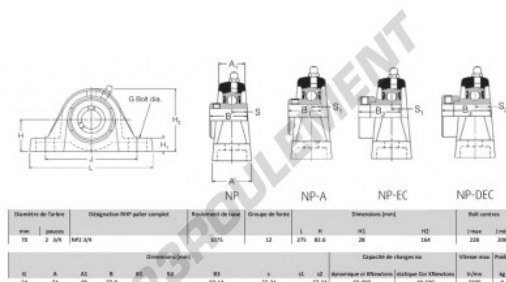

Palier - 2 fixations NP2-3-4-RHP - NP2-3-4-RHP

<https://www.123roulement.be/roulement-palier/paliers/palier-fonte-2/np2-3-4-rhp>

CARACTÉRISTIQUES PRODUIT

Marque	RHP
N° Ean13	3616060608406
Diamètre de l'arbre	70 mm
Nb de fixation	2
Serrage	vis de blocage
Entraxe de fixation	206 mm
Vitesse limite	2300 rpm
Matière	fonte
Poids	9000 g
Charge dynamique	66 kN
Charge statique	49 kN
Conditionnement	1