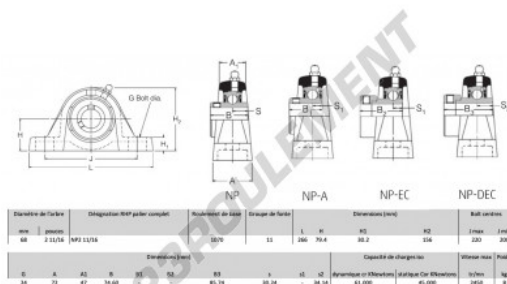

Palier - 2 fixations NP2-11-16-RHP - NP2-11-16-RHP

<https://www.123roulement.be/roulement-palier/paliers/palier-fonte-2/np2-11-16-rhp>

CARACTÉRISTIQUES PRODUIT

| | |
|---------------------|----------------|
| Marque | RHP |
| N° Ean13 | 3616060608383 |
| Diamètre de l'arbre | 68 mm |
| Nb de fixation | 2 |
| Serrage | vis de blocage |
| Entraxe de fixation | 200 mm |
| Vitesse limite | 2450 rpm |
| Matière | fonte |
| Poids | 8000 g |
| Charge dynamique | 61 kN |
| Charge statique | 45 kN |
| Conditionnement | 1 |
| Norme | Sans norme |