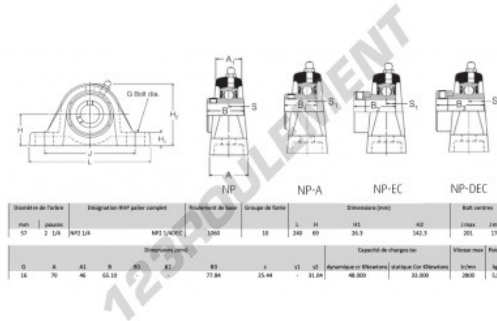

Palier - 2 fixations NP2-1-4-RHP - NP2-1-4-RHP

<https://www.123roulement.be/roulement-palier/paliers/palier-fonte-2/np2-1-4-rhp>

CARACTÉRISTIQUES PRODUIT

Marque	RHP
N° Ean13	3616060608338
Diamètre de l'arbre	57 mm
Diamètre de l'arbre	2.244" inch
Nb de fixation	2
Serrage	vis de blocage
Entraxe de fixation	176 mm
Entraxe de fixation	6.929" inch
Vitesse limite	2800 rpm
Matière	fonte
Poids	5900 g
Charge dynamique	48 kN
Charge statique	33 kN
Conditionnement	1