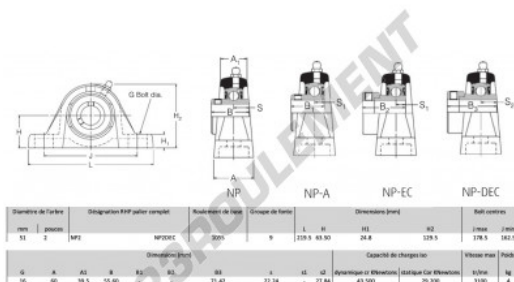

## CARACTÉRISTIQUES PRODUIT

Marque	RHP
N° Ean13	3616060608291
Diamètre de l'arbre	51 mm
Nb de fixation	2
Serrage	vis de blocage
Entraxe de fixation	162.5 mm
Vitesse limite	3100 rpm
Matière	fonte
Poids	4000 g
Charge dynamique	43.5 kN
Charge statique	29.2 kN
Conditionnement	1