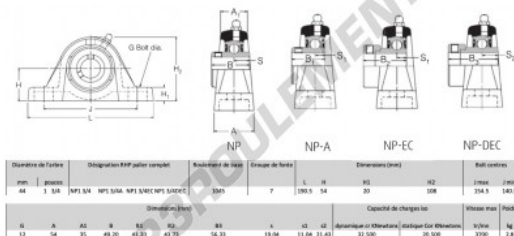

Palier - 2 fixations NP1-3-4-RHP - NP1-3-4-RHP

<https://www.123roulement.be/roulement-palier/paliers/palier-fonte-2/np1-3-4-rhp>

CARACTÉRISTIQUES PRODUIT

Marque	RHP
N° Ean13	3616060608239
Diamètre de l'arbre	44 mm
Diamètre de l'arbre	1.732" inch
Nb de fixation	2
Serrage	vis de blocage
Entraxe de fixation	140.5 mm
Entraxe de fixation	5.531" inch
Vitesse limite	3700 rpm
Matière	fonte
Poids	2800 g
Charge dynamique	32.5 kN
Charge statique	20.5 kN
Conditionnement	1