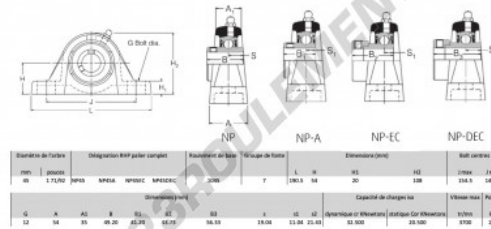

### CARACTÉRISTIQUES PRODUIT

Marque	RHP
N° Ean13	3616060608208
Diamètre de l'arbre	45 mm
Nb de fixation	2
Serrage	vis de blocage
Entraxe de fixation	140.5 mm
Vitesse limite	4000 rpm
Matière	fonte
Poids	2800 g
Charge dynamique	32.5 kN
Charge statique	20.5 kN
Conditionnement	1