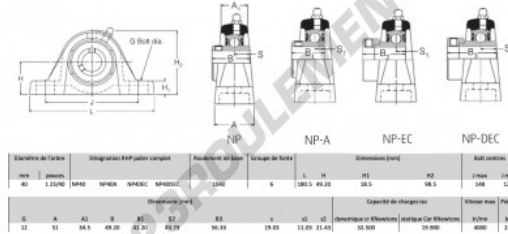

### CARACTÉRISTIQUES PRODUIT

Marque	RHP
N° Ean13	3616060608185
Diamètre de l'arbre	40 mm
Diamètre de l'arbre	1.575" inch
Nb de fixation	2
Serrage	vis de blocage
Entraxe de fixation	127 mm
Entraxe de fixation	5" inch
Vitesse limite	4000 rpm
Matière	fonte
Poids	2100 g
Charge dynamique	32.5 kN
Charge statique	19.9 kN
Conditionnement	1