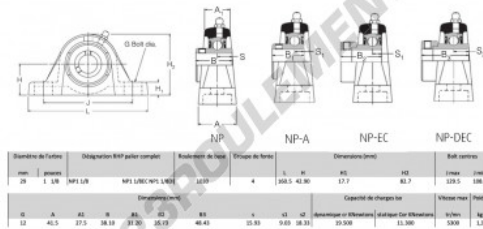

**Palier - 2 fixations**  
**NP1-1-8-RHP - NP1-1-8-RHP**

<https://www.123roulement.be/roulement-palier/paliers/palier-fonte-2/np1-1-8-rhp>

**CARACTÉRISTIQUES PRODUIT**

|                     |                |
|---------------------|----------------|
| Marque              | RHP            |
| N° Ean13            | 3616060608116  |
| Diamètre de l'arbre | 29 mm          |
| Nb de fixation      | 2              |
| Serrage             | vis de blocage |
| Entraxe de fixation | 108.5 mm       |
| Vitesse limite      | 5300 rpm       |
| Matière             | fonte          |
| Poids               | 1300 g         |
| Charge dynamique    | 19 kN          |
| Charge statique     | 11 kN          |
| Conditionnement     | 1              |