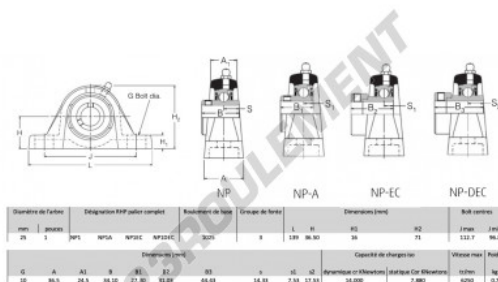

## CARACTÉRISTIQUES PRODUIT

Marque	RHP
N° Ean13	3616060608093
Diamètre de l'arbre	25 mm
Nb de fixation	2
Serrage	vis de blocage
Entraxe de fixation	96.8 mm
Vitesse limite	6250 rpm
Matière	fonte
Poids	700 g
Charge dynamique	14 kN
Charge statique	7.88 kN
Conditionnement	1