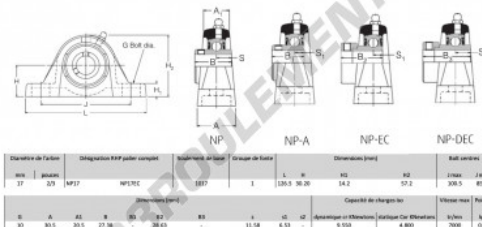

Palier - 2 fixations NP17-RHP - NP17-RHP

<https://www.123roulement.be/roulement-palier/paliers/palier-fonte-2/np17-rhp>

CARACTÉRISTIQUES PRODUIT

| | |
|---------------------|----------------|
| Marque | RHP |
| N° Ean13 | 3616060608024 |
| Diamètre de l'arbre | 17 mm |
| Nb de fixation | 2 |
| Serrage | vis de blocage |
| Entraxe de fixation | 85.5 mm |
| Vitesse limite | 7000 rpm |
| Matière | fonte |
| Poids | 500 g |
| Charge dynamique | 9.55 kN |
| Charge statique | 4.8 kN |
| Conditionnement | 1 |