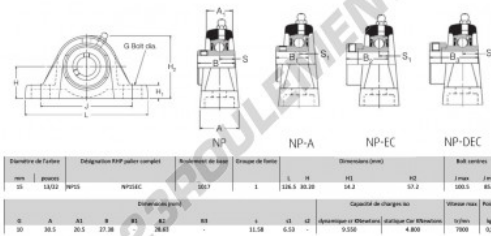

### CARACTÉRISTIQUES PRODUIT

Marque	RHP
N° Ean13	3616060608000
Diamètre de l'arbre	15 mm
Diamètre de l'arbre	0.591" inch
Nb de fixation	2
Serrage	vis de blocage
Entraxe de fixation	85.5 mm
Entraxe de fixation	3.366" inch
Vitesse limite	7000 rpm
Matière	fonte
Poids	500 g
Charge dynamique	9.55 kN
Charge statique	4.8 kN
Conditionnement	1