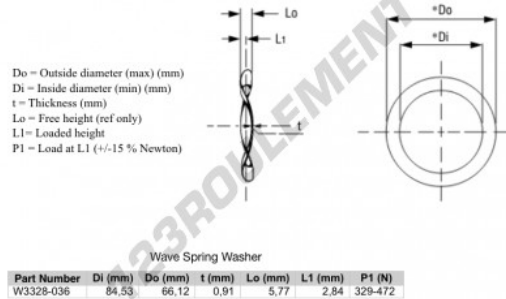

Rondelle ondulée

WSW-84.53-66.12-0.91 - WSW-84.53-66.12-0.91

<https://www.123roulement.be/accessoire/rondelle/rondelle-ondulee/wsw-84.53-66.12-0.91>

CARACTÉRISTIQUES PRODUIT

Marque	GEN
Diam. intérieur	66.12 mm
Diam. extérieur	84.53 mm
Epaisseur	0.91 mm
Matière	ACIER
Hauteur libre	5.77 mm
Conditionnement	1
Hauteur en charge	2.84
Charge à plat (approx)	329 N