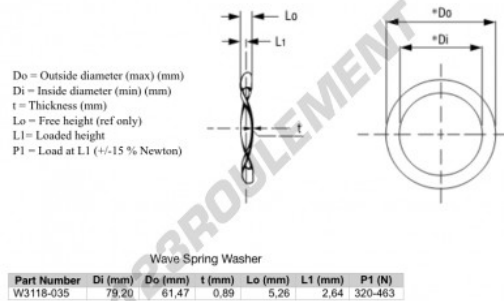

Rondelle ondulée

WSW-79.2-61.47-0.89 - WSW-79.2-61.47-0.89

<https://www.123roulement.be/accessoire/rondelle/rondelle-ondulee/wsw-79.2-61.47-0.89>

CARACTÉRISTIQUES PRODUIT

Marque	GEN
Diam. intérieur	61.47 mm
Diam. extérieur	79.2 mm
Epaisseur	0.89 mm
Matière	ACIER
Hauteur libre	5.26 mm
Conditionnement	1
Hauteur en charge	2.64
Charge à plat (approx)	320 N