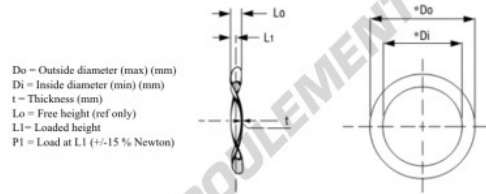

Rondelle ondulée

WSW-21.72-16.51-0.25-SS - WSW-21.72-16.51-0.25-SS

<https://www.123roulement.be/accessoire/rondelle/rondelle-ondulee/wsw-21.72-16.51-0.25-ss>

Wave Spring Washer

Part Number	Di (mm)	Do (mm)	t (mm)	Lo (mm)	L1 (mm)	P1 (N)
W0855-010-S	21.72	16.51	0.25	1.52	0.76	18-31

CARACTÉRISTIQUES PRODUIT

Marque	GEN
Diam. intérieur	16.51 mm
Diam. extérieur	21.72 mm
Epaisseur	0.25 mm
Matière	INOX
Hauteur libre	1.52 mm
Conditionnement	1
Hauteur en charge	0.76
Charge à plat (approx)	24 N