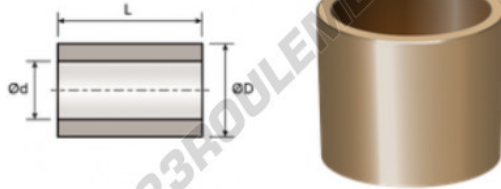

## Bague bronze BMS80-90-70 - BMS80-90-70

<https://www.123roulement.be/accessoire/bague/bronze/bms80-90-70>

### CARACTÉRISTIQUES PRODUIT

Marque	GEN
Diam. intérieur	80 mm
Diam. intérieur	3.15" inch
Diam. extérieur	90 mm
Diam. extérieur	3.543" inch
Epaisseur	70 mm
Epaisseur	2.756" inch
Type	BMS
Poids	15 g
Conditionnement	1
Norme	Sans norme