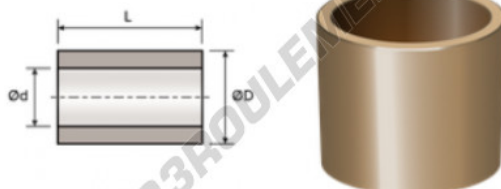

Bague bronze

BMS03-08-04 - BMS03-08-04

<https://www.123roulement.be/accessoire/bague/bronze/bms03-08-04>

CARACTÉRISTIQUES PRODUIT

Marque	GEN
Diam. intérieur	3 mm
Diam. extérieur	8 mm
Epaisseur	4 mm
Type	-
Conditionnement	-