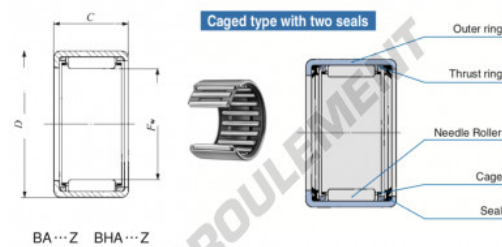

## Douille à aiguilles BA146-Z-IKO - BA146-Z-IKO

<https://www.123roulement.be/roulement-palier/roulement-aiguilles/douille/ba146-z-iko>

Boundary dimensions mm(inch)			Standard mounting dimensions mm				Basic dynamic load rating	Basic static load rating	Allowable rotational speed(r/min)	Assembled inner ring
$F_w$	$D$	$C$	$d_1$	$d_2$	$d_3$	$d_4$	$C$	$C_0$		
			Max.	Max.	Min.	Max.	Min.	N	N	
22.225 (A 8)	26.975 (1 1/8)	9.52 (.375)	2.8	22.225	22.212	26.187	28.569	5430	6740	18000 (RB 106)

## CARACTÉRISTIQUES PRODUIT

Marque	IKO
N° Ean13	3616060603289
Diam. intérieur	22.225 mm
Diam. extérieur	26.988 mm
Épaisseur	9.52 mm
Vitesse limite	18000 rpm
Charge dynamique	5.43 kN
Charge statique	6.74 kN
Conditionnement	1