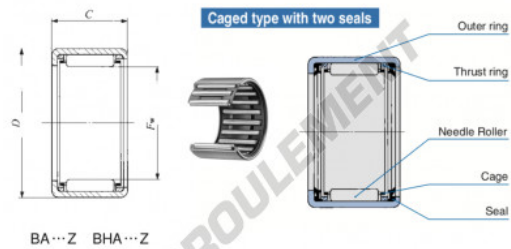

Douille à aiguilles BA1214-Z-IKO - BA1214-Z-IKO

<https://www.123roulement.be/roulement-palier/roulement-aiguilles/douille/ba1214-z-iko>

Boundary dimensions mm(inch)			Standard mounting dimensions mm				Basic dynamic load rating		Basic static load rating		Allowable rotational speed	Assembled inner ring
F_w	D	C	Shaft dia. d	Housing bore dia. D_1	Shoulder dia. d_1	J_1	C	C_0	N	N_0	rpm	
19.990 (0.41)	25.400 (1)	22.221 (0.875)	1.3	19.050	19.037		Max. 25.412	Min. 25.391	14200	22200	20000	RB #14-1

CARACTÉRISTIQUES PRODUIT

Marque	IKO
N° Ean13	3616060603197
Diam. intérieur	19.05 mm
Diam. extérieur	25.4 mm
Epaisseur	22 mm
Vitesse limite	20000 rpm
Charge dynamique	14 kN
Charge statique	22 kN
Conditionnement	1