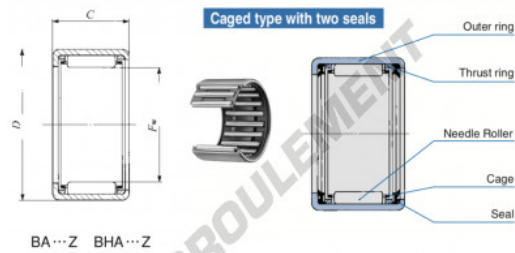

Douille à aiguilles BA1210-Z-IKO - BA1210-Z-IKO

<https://www.123roulement.be/roulement-palier/roulement-aiguilles/douille/ba1210-z-iko>

Boundary dimensions mm(inch)		Standard mounting dimensions mm				Basic dynamic load rating		Basic static load rating		Allowable rotational speed	
F_w	D	C	d_2	H	d_1	C'	C_0	n	n_0	n_{gr}	inner ring
19.050	25.400	15.881	19.050	19.037	25.412	25.391	9500	13200	20000	IRB 110-1	

CARACTÉRISTIQUES PRODUIT

Marque	IKO
N° Ean13	3616060603173
Diam. intérieur	19.05 mm
Diam. extérieur	25.4 mm
Epaisseur	15.88 mm
Vitesse limite	20000 rpm
Charge dynamique	9.5 kN
Charge statique	13.2 kN
Conditionnement	1