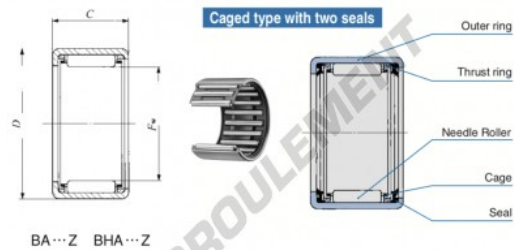

Douille à aiguilles BA812-Z-IKO - BA812-Z-IKO

<https://www.123roulement.be/roulement-palier/roulement-aiguilles/douille/ba812-z-iko>

Boundary dimensions mm(inch)			Standard mounting dimensions mm				Basic dynamic	Basic static	Allowable	Assembled	
F_w	D	C	Shaft dia.	Housing bore dia.	C'	C''	load rating	load rating	rotational speed(r)	inner ring	
12.700 ± 0.1	17.462 ± 0.160	19.05 ± 0.150	d2	H5	27		Max.	Min.	N	N	rpm
			Max.	Max.	Min.	Max.	Min.	N	N	rpm	
			12.700	12.699	17.472	17.454	7840	11000	30000		

CARACTÉRISTIQUES PRODUIT

Marque	IKO
N° Ean13	3616060603104
Diam. intérieur	12.7 mm
Diam. extérieur	17.462 mm
Epaisseur	19.05 mm
Vitesse limite	30000 rpm
Charge dynamique	7.84 kN
Charge statique	11 kN
Conditionnement	1